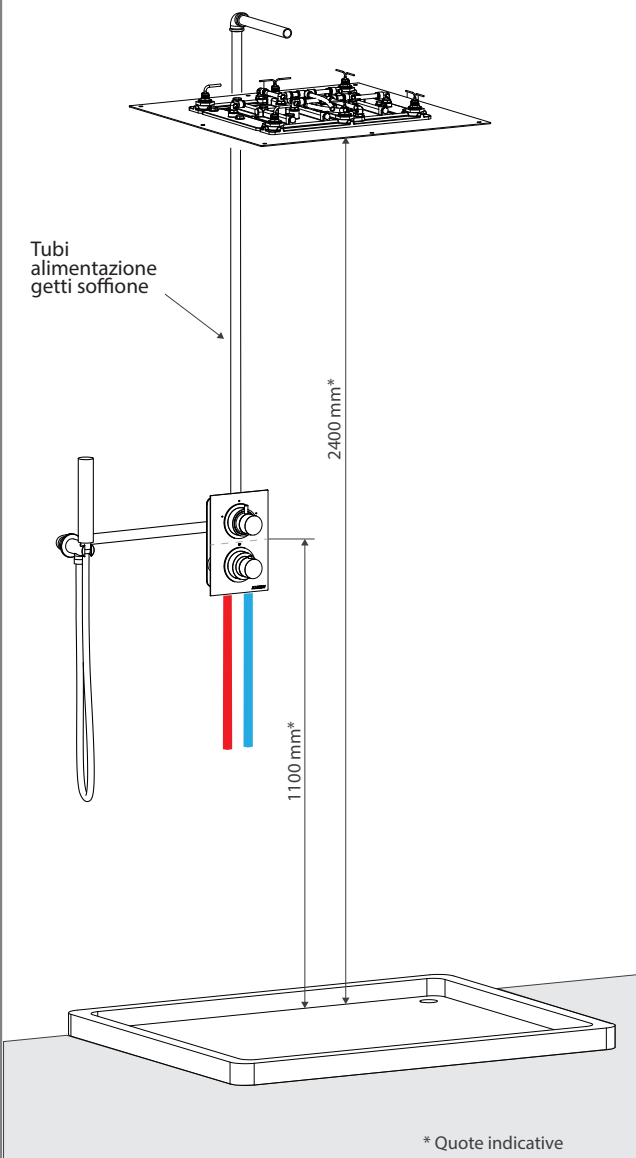

art. **S045-00C** acciaio inox

Finiture su richiesta

-  inox satinato
-  oro
-  bianco
-  finiture PVD su richiesta

Descrizione

- Soffione 500x200 mm da parete
- 1 tipo di getto (pioggia)
- sistema di fissaggio
- attacchi da 1/2"
- N.B.
- abbinare a miscelatore per controllo temperatura e portata dell'acqua
- abbinare a deviatore per eventuale configurazione di più vie di uscita

Grafico di portata

* Quote indicative

getto pioggia

SOFFIONE DOCCIA 500X200 MM DA **PARETE**, IN ACCIAIO INOX, 1 GETTOart. **S045-00C**