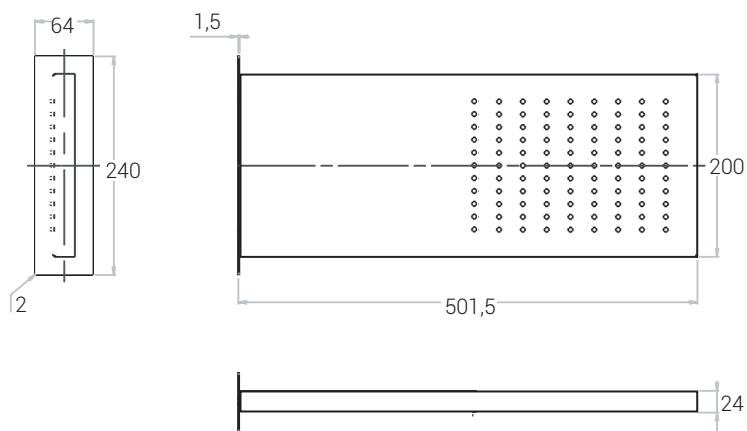

art. **S045-00C** acciaio inox

Finiture su richiesta

-  inox satinato
-  oro
-  bianco
-  finiture PVD su richiesta

Descrizione

- Soffione 500x200 mm da parete
- 1 tipo di getto (pioggia)
- sistema di fissaggio
- attacchi da 1/2"
- N.B.
- abbinare a miscelatore per controllo temperatura e portata dell'acqua
- abbinare a deviatore per eventuale configurazione di più vie di uscita

Grafico di portata

* Quote indicative

getto pioggia

SOFFIONE DOCCIA 500X200 MM DA **PARETE**, IN ACCIAIO INOX, 1 GETTOart. **S045-00C**