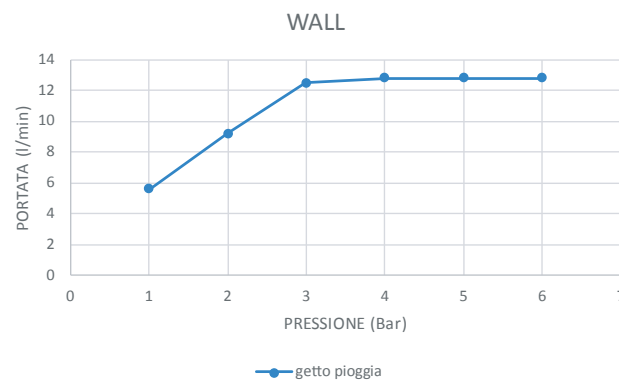

art. **S045-00C** acciaio inox

Finiture su richiesta

-  inox satinato
-  oro
-  bianco
-  finiture PVD su richiesta

Descrizione

- Soffione 500x200 mm da parete
- 1 tipo di getto (pioggia)
- sistema di fissaggio
- attacchi da 1/2"
- N.B.
- abbinare a miscelatore per controllo temperatura e portata dell'acqua
- abbinare a deviatore per eventuale configurazione di più vie di uscita

Grafico di portata

* Quote indicative

getto pioggia

SOFFIONE DOCCIA 500X200 MM DA **PARETE**, IN ACCIAIO INOX, 1 GETTOart. **S045-00C**