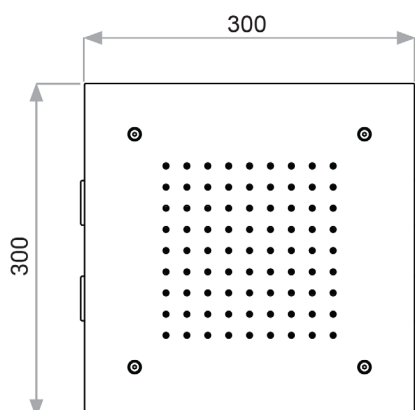

# MILANO CORTINA 30 RAIN

Soffione doccia da incasso

Recessed shower head

S036-00C

MILANO CORTINA 30 RAIN offre un getto pioggia, per un'esperienza di benessere completa. Dotato di sistema di fissaggio Easy Inspection con kit tiranti per ispezione.

<b>Materiale / Material</b>	Acciaio supermirror AISI 316L / Super mirror stainless steel AISI 316L
<b>Dimensioni / Dimensions</b>	300×300 mm
<b>Pressione consigliata / Recommended pressure</b>	3 bar
<b>Cromoterapia / Chromotherapy</b>	
<b>Gestioni compatibili / Compatible controllers</b>	Master&slave, spa station, home wellness
<b>Attacchi idrici / Water inlets</b>	1/2"