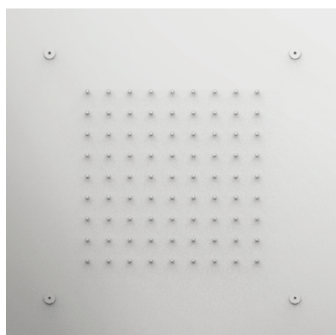

# MILANO CORTINA 30 RAIN

Soffione doccia da incasso

Recessed shower head

S036-00C

MILANO CORTINA 30 RAIN offre un getto pioggia, per un'esperienza di benessere completa. Dotato di sistema di fissaggio Easy Inspection con kit tiranti per ispezione.

<b>Materiale / Material</b>	Acciaio supermirror AISI 316L / Super mirror stainless steel AISI 316L
<b>Dimensioni / Dimensions</b>	300×300 mm
<b>Pressione consigliata / Recommended pressure</b>	3 bar
<b>Cromoterapia / Chromotherapy</b>	
<b>Gestioni compatibili / Compatible controllers</b>	Master&slave, spa station, home wellness
<b>Attacchi idrici / Water inlets</b>	1/2"