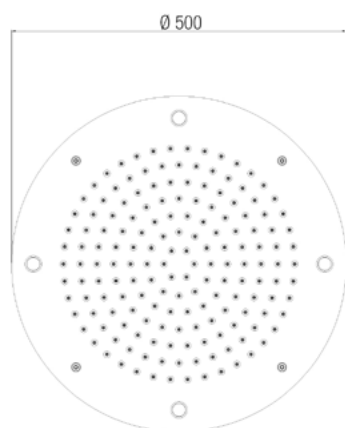

Soffione doccia da incasso

Recessed shower head

S078-00C

Pioggia
Rain

MILANO CORTINA SPA ROUND 50 propone un unico getto a pioggia, che regala un momento di puro relax e delicatezza sulla pelle. La cromoterapia integrata crea atmosfere rilassanti e personalizzabili.

Dotato di sistema di fissaggio Easy Inspection con kit tiranti per ispezione.

MILANO CORTINA SPA ROUND 50 features a single rain spray that delivers a moment of pure relaxation and gentle care for the skin. Integrated chromotherapy creates relaxing and customizable atmospheres. Equipped with the Easy Inspection mounting system with tie-rod kit for easy access and maintenance.

Materiale / Material	Acciaio supermirror AISI 316L / Super mirror stainless steel AISI 316L
Dimensioni / Dimensions	Ø 500 mm
Pressione consigliata / Recommended pressure	3 bar
Cromoterapia / Chromotherapy	4 LED RGB
Gestioni compatibili / Compatible controllers	Master&slave, spa station, home wellness
Attacchi idrici / Water inlets	1/2"