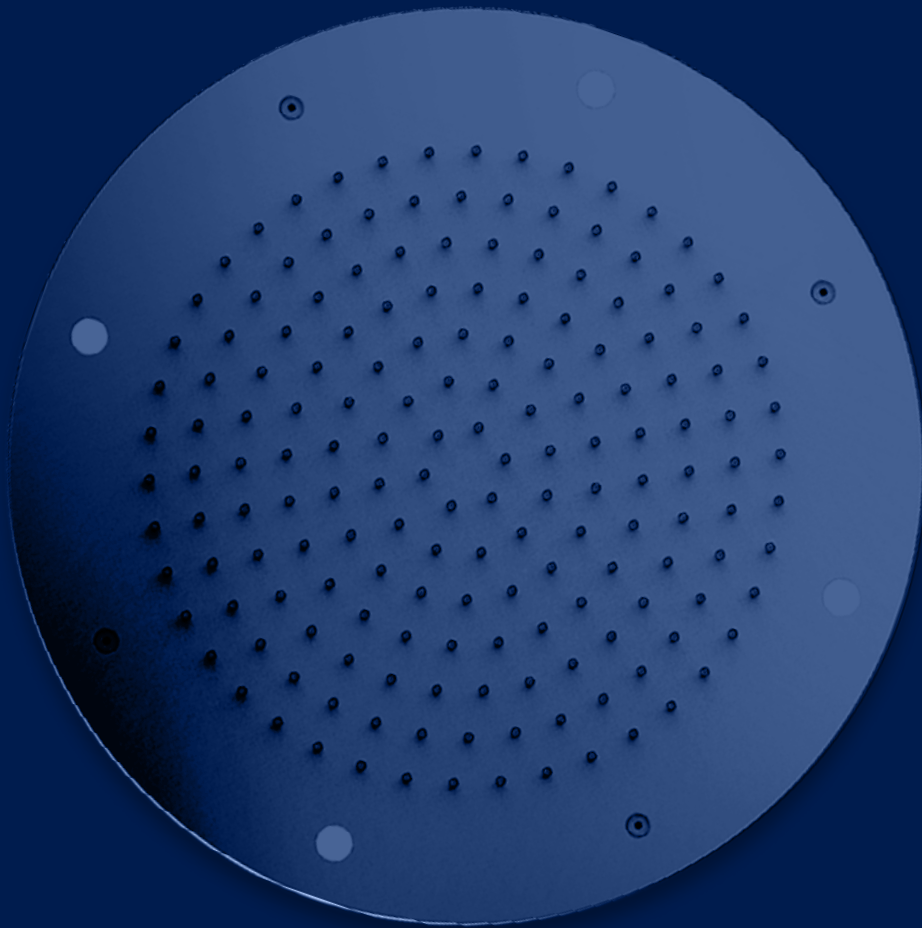

SCHEDA PRODOTTO
PRODUCT SHEET

AQUADEMY

MILANO CORTINA SPA ROUND 50

S078-00C

info@aquademy.eu

+39 0365 1904273

www.aquademy.eu

MILANO CORTINA SPA ROUND 50

Soffione doccia da incasso

Recessed shower head

S078-00C

Pioggia
Rain

MILANO CORTINA SPA ROUND 50 propone un unico getto a pioggia, che regala un momento di puro relax e delicatezza sulla pelle. La cromoterapia integrata crea atmosfere rilassanti e personalizzabili.

Dotato di sistema di fissaggio Easy Inspection con kit tiranti per ispezione.

MILANO CORTINA SPA ROUND 50 features a single rain spray that delivers a moment of pure relaxation and gentle care for the skin. Integrated chromotherapy creates relaxing and customizable atmospheres. Equipped with the Easy Inspection mounting system with tie-rod kit for easy access and maintenance.

Materiale / Material	Acciaio supermirror AISI 316L / Super mirror stainless steel AISI 316L
Dimensioni / Dimensions	Ø 500 mm
Pressione consigliata / Recommended pressure	3 bar
Cromoterapia / Chromotherapy	4 LED RGB
Gestioni compatibili / Compatible controllers	Master&slave, spa station, home wellness
Attacchi idrici / Water inlets	1/2"