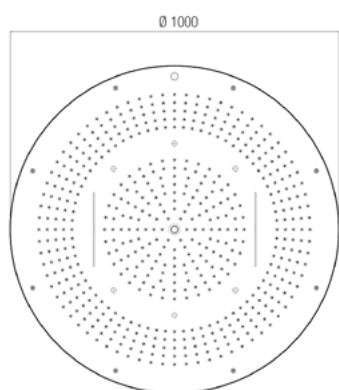

Soffione doccia da incasso

Recessed shower head

S081-00C

ONE ROUND TOP offre cinque getti: pioggia, pioggia esterna, nebulizzato, doppia cascata parabolica e aerato, per un'esperienza di benessere completa. Dotato di sistema di fissaggio Easy Inspection con kit tiranti per ispezione.

Materiale / Material	Acciaio supermirror AISI 316L / Super mirror stainless steel AISI 316L
Dimensioni / Dimensions	Ø 1000 mm
Pressione consigliata / Recommended pressure	3 bar
Cromoterapia / Chromotherapy	
Gestioni compatibili / Compatible controllers	Master&slave, spa station, home wellness
Attacchi idrici / Water inlets	1/2"