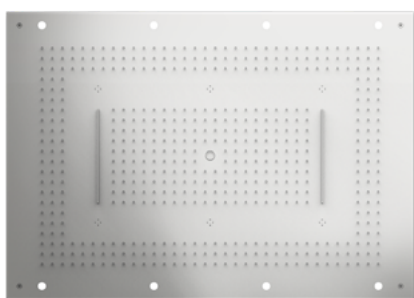

# ONE SPA 100X70 TOP

## Soffione doccia da incasso

Recessed shower head

S094-00C

ONE SPA 100×70 TOP offre cinque getti: pioggia, pioggia esterna, nebulizzato, doppia cascata parabolica e aerato, per un'esperienza di benessere completa. La cromoterapia integrata crea atmosfere rilassanti e personalizzabili.

Dotato di sistema di fissaggio Easy Inspection con kit tiranti per ispezione.

ONE SPA 100×70 TOP includes five spray types: rain, external rain, mist, dual parabolic cascade, and aerated, for a complete wellness experience. Integrated chromotherapy creates relaxing and customizable atmospheres. Equipped with the Easy Inspection mounting system with tie-rod kit for easy access and maintenance.

<b>Materiale / Material</b>	Acciaio supermirror AISI 316L / Super mirror stainless steel AISI 316L
<b>Dimensioni / Dimensions</b>	1000×700 mm
<b>Pressione consigliata / Recommended pressure</b>	3 bar
<b>Cromoterapia / Chromotherapy</b>	8 Led RGB
<b>Gestioni compatibili / Compatible controllers</b>	Master&slave, spa station, home wellness
<b>Attacchi idrici / Water inlets</b>	1/2"