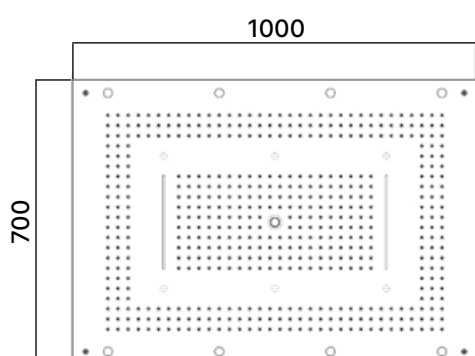

## Soffione doccia da incasso

Recessed shower head

S094-00C

ONE SPA 100×70 TOP offre cinque getti: pioggia, pioggia esterna, nebulizzato, doppia cascata parabolica e aerato, per un'esperienza di benessere completa. La cromoterapia integrata crea atmosfere rilassanti e personalizzabili.

Dotato di sistema di fissaggio Easy Inspection con kit tiranti per ispezione.

ONE SPA 100×70 TOP includes five spray types: rain, external rain, mist, dual parabolic cascade, and aerated, for a complete wellness experience. Integrated chromotherapy creates relaxing and customizable atmospheres. Equipped with the Easy Inspection mounting system with tie-rod kit for easy access and maintenance.