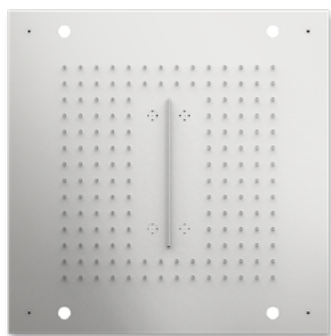

SCHEDA PRODOTTO

PRODUCT SHEET

AQUADEMY

MILANO CORTINA SPA 50 TOP

S115-00C

info@aquademy.eu

+39 0365 1904273

www.aquademy.eu

MILANO CORTINA SPA 50 TOP

Soffione doccia da incasso

Recessed shower head

S115-00C

Pioggia
Rain

Nebulizzato
Nebulized

Cascata
Cascade

MILANO CORTINA SPA 50 TOP offre tre getti: pioggia, nebulizzato, cascata, per un'esperienza di benessere completa.

La cromoterapia integrata crea atmosfere rilassanti e personalizzabili.

Dotato di sistema di fissaggio Easy Inspection con kit tiranti per ispezione.

MILANO CORTINA SPA 50 TOP includes three spray types: rain, mist, cascade, for a complete wellness experience.

Integrated chromotherapy creates relaxing and customizable atmospheres.

Equipped with the Easy Inspection mounting system with tie-rod kit for easy access and maintenance.

Materiale / Material	Acciaio supermirror AISI 316L / Super mirror stainless steel AISI 316L
Dimensioni / Dimensions	500×500 mm
Pressione consigliata / Recommended pressure	3 bar
Cromoterapia / Chromotherapy	4 Led RGB
Gestioni compatibili / Compatible controllers	Master&slave, spa station, home wellness
Attacchi idrici / Water inlets	1/2"