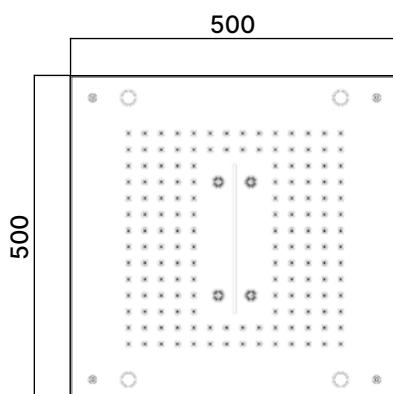

MILANO CORTINA SPA 50 TOP

Soffione doccia da incasso

Recessed shower head

S115-00C

Pioggia
Rain

Nebulizzato
Nebulized

Cascata
Cascade

MILANO CORTINA SPA 50 TOP offre tre getti: pioggia, nebulizzato, cascata, per un'esperienza di benessere completa.

Integrated chromotherapy creates relaxing and customizable atmospheres.

Equipped with the Easy Inspection mounting system with tie-rod kit for easy access and maintenance.

Materiale / Material	Acciaio supermirror AISI 316L / Super mirror stainless steel AISI 316L
Dimensioni / Dimensions	500×500 mm
Pressione consigliata / Recommended pressure	3 bar
Cromoterapia / Chromotherapy	4 Led RGB
Gestioni compatibili / Compatible controllers	Master&slave, spa station, home wellness
Attacchi idrici / Water inlets	1/2"